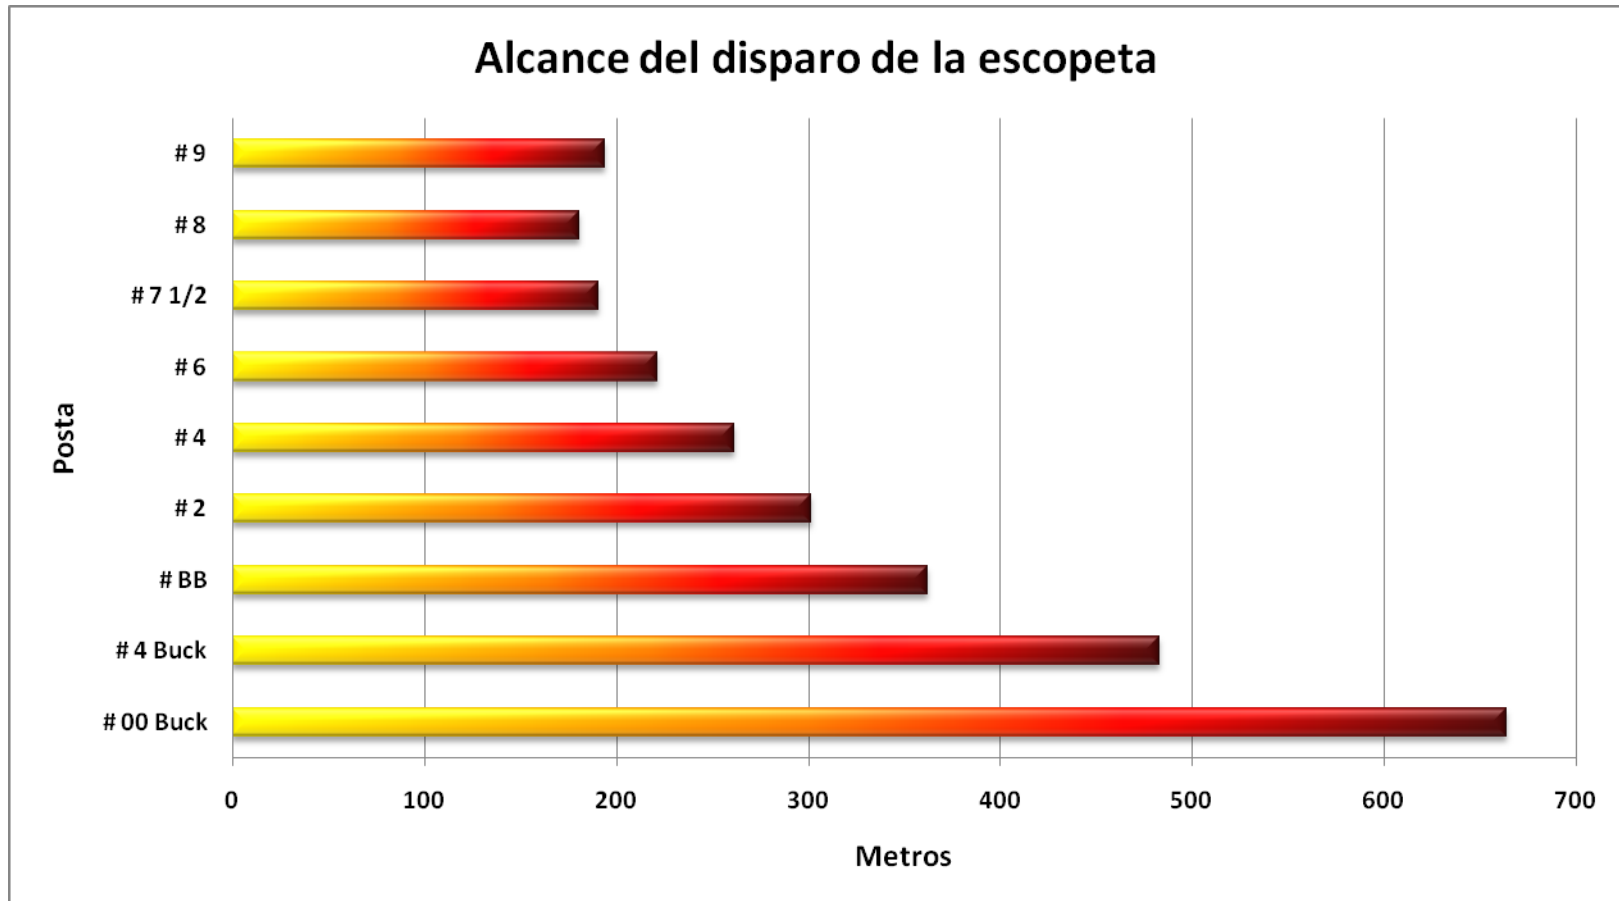

Donde la temporada nunca acaba

La idea de esta tabla es mostrar el alcance del disparo de una escopeta con diferentes tipos de posta, para que siempre tengamos en cuenta que es lo que hay mas alla del blanco o trofeo al que le estamos disparando.

*Prueba al nivel del mar