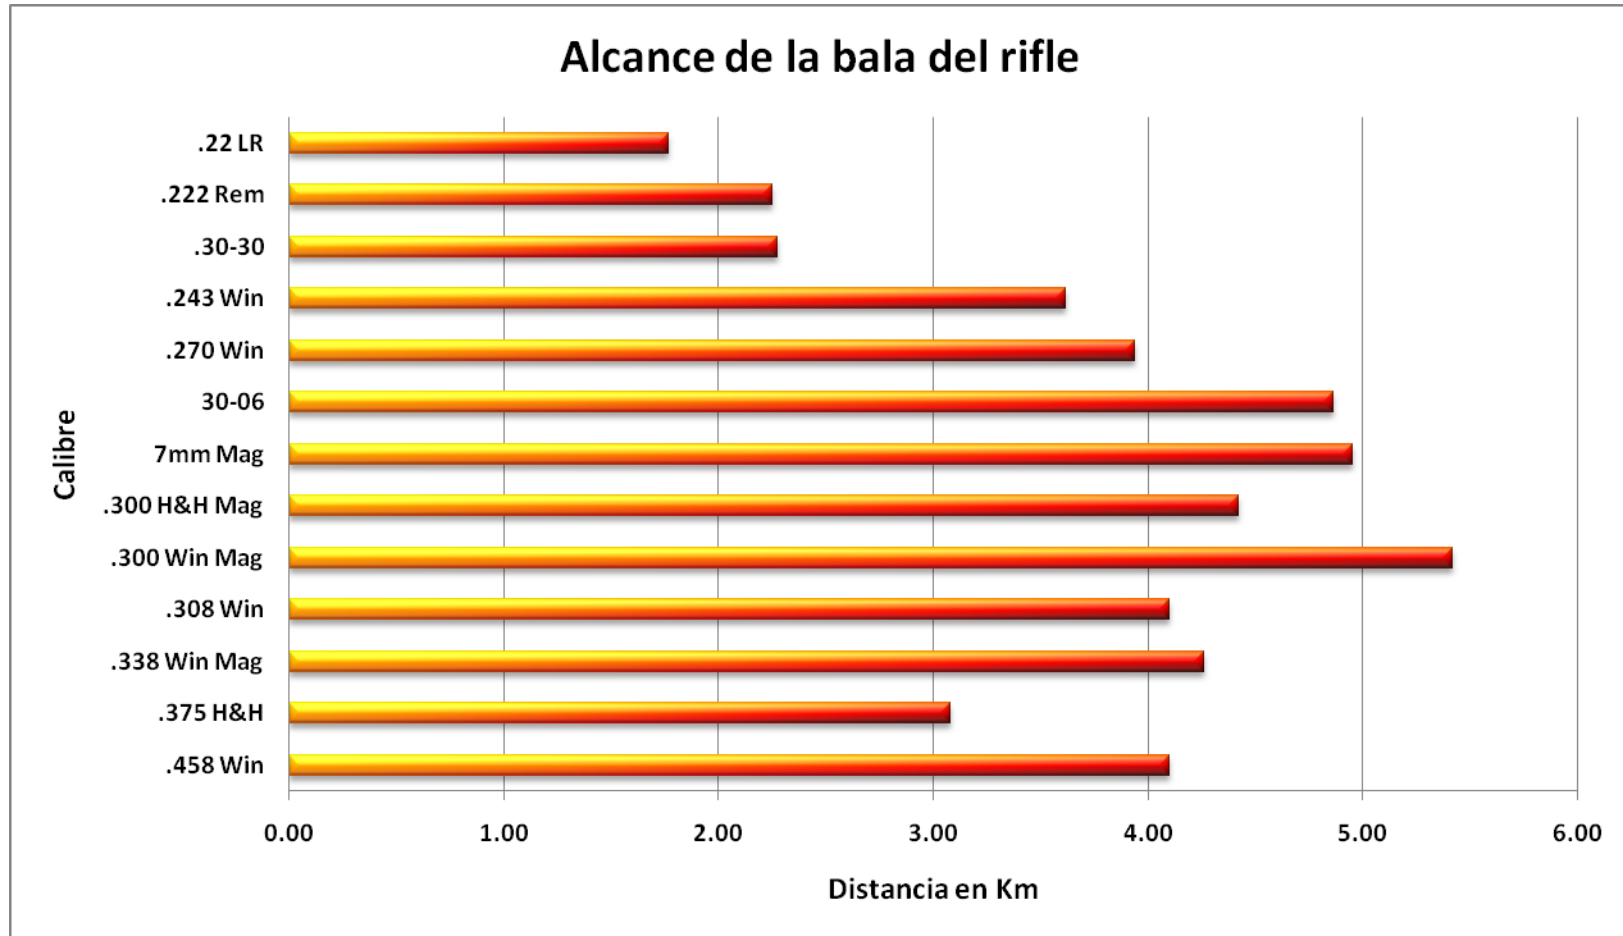

Donde la temporada nunca acaba

La idea de esta tabla es mostrar el alcance de la bala en diversos calibres, para que siempre tengamos en cuenta que es lo que hay mas alla del blanco o trofeo al que le estamos disparando.

*Prueba al nivel del mar